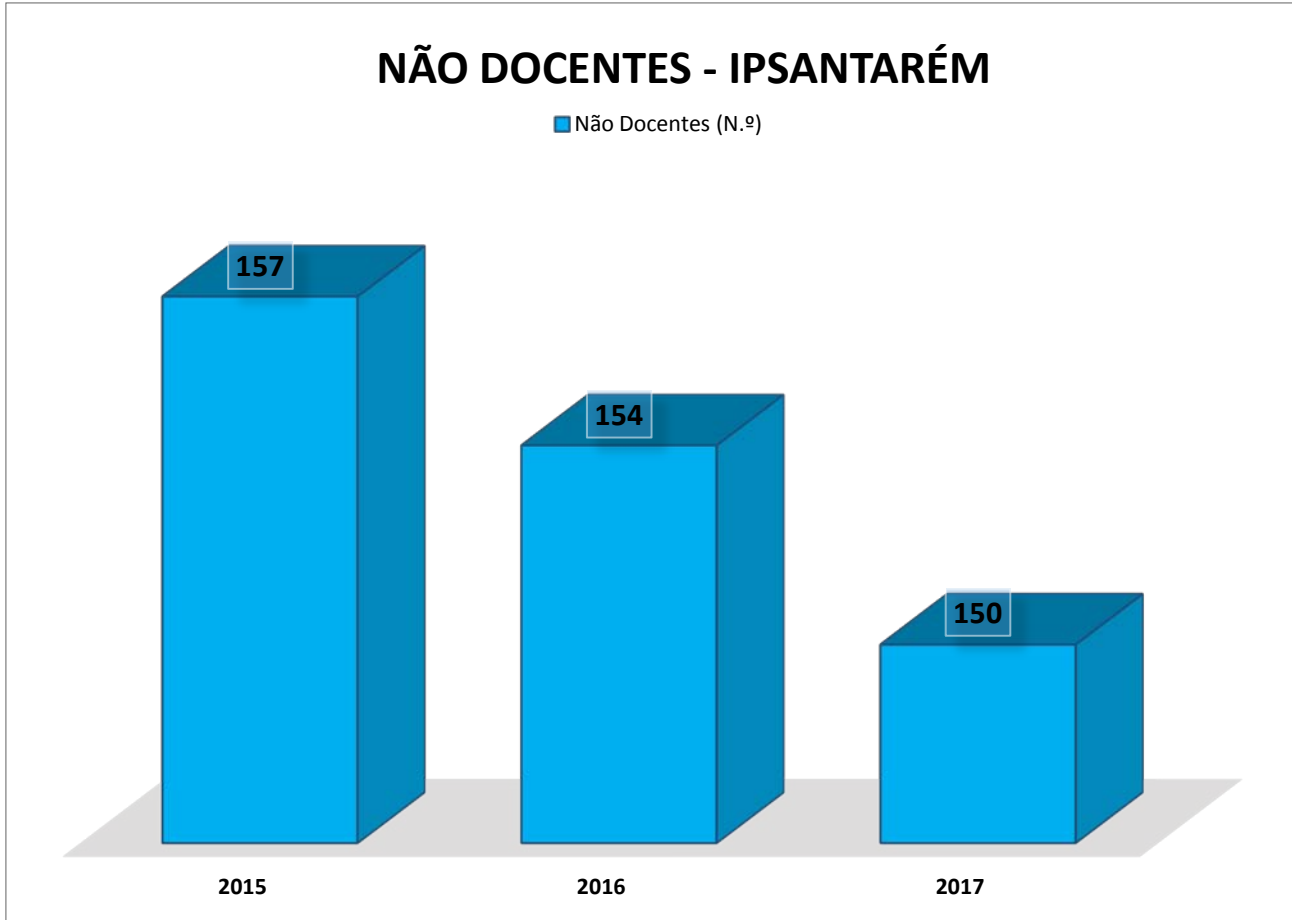

Fonte: SIOE - Unidades Orgânicas/ data de referência: 31/12

Ano	Docentes (N.º)	Docentes (ETI)
2015	294	246,00
2016	268	227,68
2017	287	236,53

Ano	Docentes Especialistas (ETI)
2015	52,9
2016	80,88
2017	57,65

Ano	Docentes Doutorados (ETI)
2015	107,42
2016	110,01
2017	119,59

Fonte: SIOE - Unidades Orgânicas/ data de referência: 31/12

Ano	Não Docentes (N.º)
2015	157
2016	154
2017	150

Ano	Doutorame	Mestrado	Licenciatur	Ensino Sec	9º anos de escolaridade ou inferior	Total
ANO 2015	0	18	65	37	37	157
ANO 2016	1	15	67	36	35	154
ANO 2017	1	14	70	33	32	150

Ano	Doutorame	Mestrado	Licenciatur	Ensino Sec	9º anos de escolaridade ou inferior
ANO 2015	0,00%	11,46%	41,40%	23,57%	23,57%
ANO 2016	0,65%	9,74%	43,51%	23,38%	22,73%
ANO 2017	0,67%	9,33%	46,67%	22,00%	21,33%