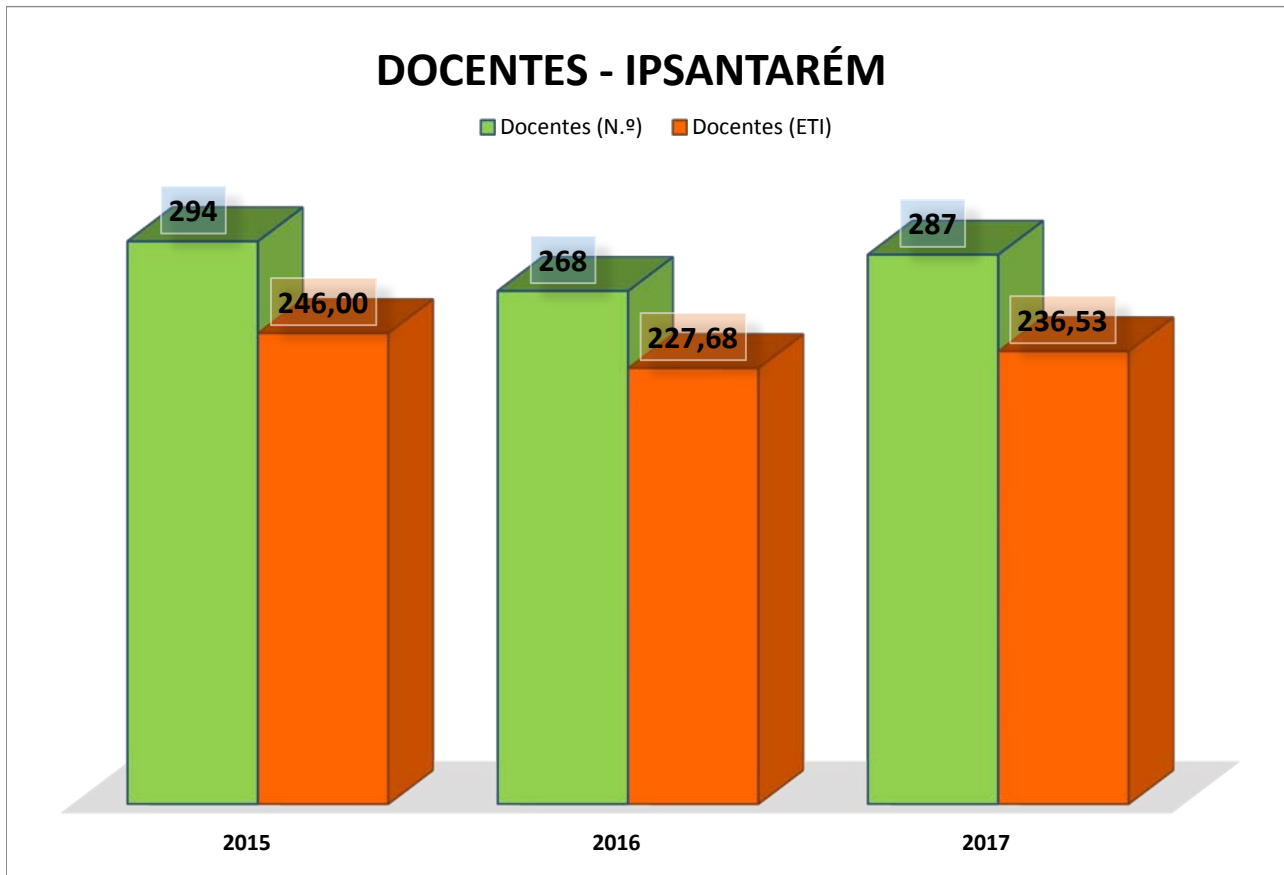

Fonte: SIOE - Unidades Orgânicas/ data de referência: 31/12

Ano	Docentes (N.º)	Docentes (ETI)
2015	294	246,00
2016	268	227,68
2017	287	236,53

Ano	Docentes Especialistas (ETI)
2015	52,9
2016	80,88
2017	57,65

Ano	Docentes Doutorados (ETI)
2015	107,42
2016	110,01
2017	119,59

Fonte: SIOE - Unidades Orgânicas/ data de referência: 31/12

Ano	Não Docentes (N.º)
2015	157
2016	154
2017	150

Ano	Doutorame	Mestrado	Licenciatur	Ensino Sec	9º anos de escolaridade ou inferior	Total
ANO 2015	0	18	65	37	37	157
ANO 2016	1	15	67	36	35	154
ANO 2017	1	14	70	33	32	150

Ano	Doutorame	Mestrado	Licenciatur	Ensino Sec	9º anos de escolaridade ou inferior
ANO 2015	0,00%	11,46%	41,40%	23,57%	23,57%
ANO 2016	0,65%	9,74%	43,51%	23,38%	22,73%
ANO 2017	0,67%	9,33%	46,67%	22,00%	21,33%