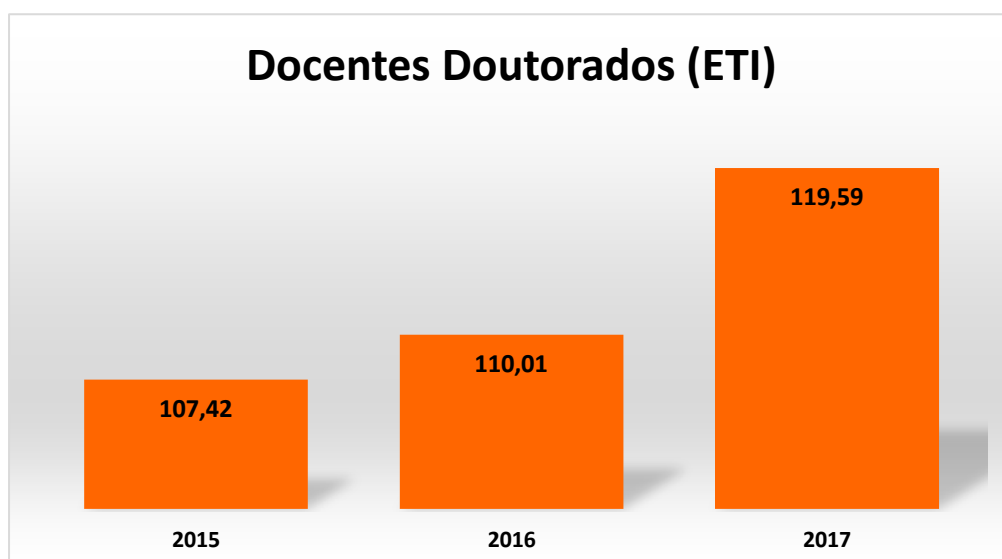

Fonte: SIOE - Unidades Orgânicas/ data de referência: 31/12

Ano	Docentes (N.º)	Docentes (ETI)
2015	294	246,00
2016	268	227,68
2017	287	236,53

Ano	Docentes Especialistas (ETI)
2015	52,9
2016	80,88
2017	57,65

Ano	Docentes Doutorados (ETI)
2015	107,42
2016	110,01
2017	119,59

Fonte: SIOE - Unidades Orgânicas/ data de referência: 31/12

Ano	Não Docentes (N.º)
2015	157
2016	154
2017	150

Ano	Doutorame	Mestrado	Licenciatur	Ensino Sec	9º anos de escolaridade ou inferior	Total
ANO 2015	0	18	65	37	37	157
ANO 2016	1	15	67	36	35	154
ANO 2017	1	14	70	33	32	150