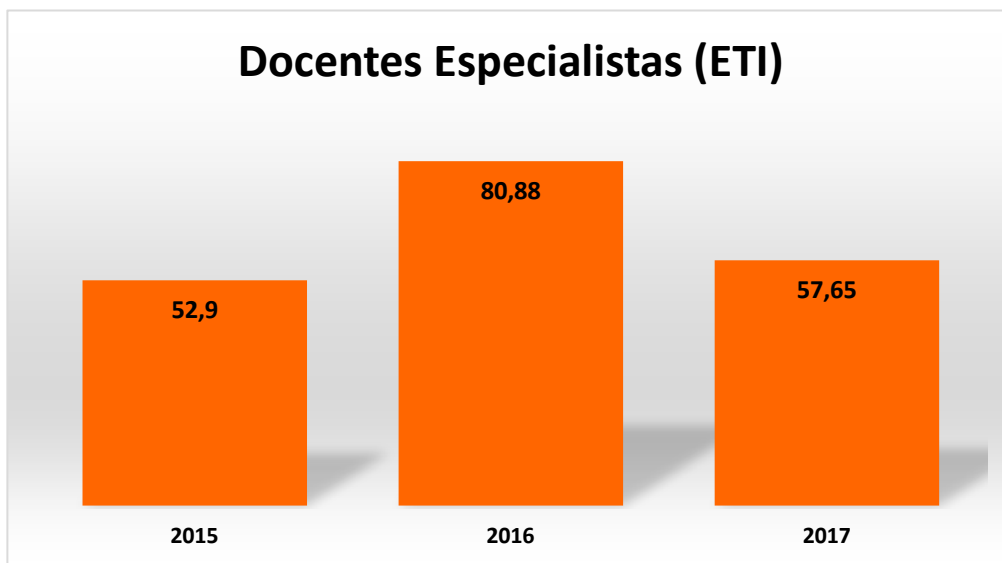

Fonte: SIOE - Unidades Orgânicas/ data de referência: 31/12

Ano	Docentes (N.º)	Docentes (ETI)
2015	294	246,00
2016	268	227,68
2017	287	236,53

Ano	Docentes Especialistas (ETI)
2015	52,9
2016	80,88
2017	57,65

Ano	Docentes Doutorados (ETI)
2015	107,42
2016	110,01
2017	119,59

Fonte: SIOE - Unidades Orgânicas/ data de referência: 31/12

Ano	Não Docentes (N.º)
2015	157
2016	154
2017	150

Ano	Doutorame	Mestrado	Licenciatur	Ensino Sec	9º anos de escolaridade ou inferior	Total
ANO 2015	0	18	65	37	37	157
ANO 2016	1	15	67	36	35	154
ANO 2017	1	14	70	33	32	150

Ano	Doutorame	Mestrado	Licenciatur	Ensino Sec	9º anos de escolaridade ou inferior
ANO 2015	0,00%	11,46%	41,40%	23,57%	23,57%
ANO 2016	0,65%	9,74%	43,51%	23,38%	22,73%
ANO 2017	0,67%	9,33%	46,67%	22,00%	21,33%