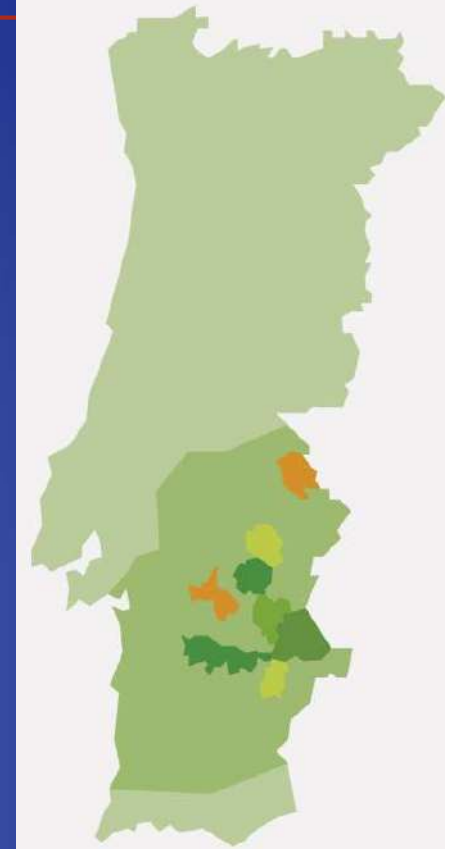

Geographical Indications & DOCs

ILHAS

- AÇORES**
 - 26 DOC Graciosa
 - 27 DOC Biscoitos
 - 28 DOC Pico

VINHO REGIONAL AÇORES
- MADEIRA**
 - 25 DOC Madeira

VINHO REGIONAL TERRAS MADEIRENSES

Douro - Unesco World Heritage

Douro - Unesco World Heritage

Vinhos Verdes

Bairrada

Dão

REGIÃO DEMARCADA DO DÃO
SUB-REGIÕES
DÃO WINE REGION
SUB-REGIONS

Tejo

Tejo (Alorna)

Lisboa

Lisboa (Colares)

Peninsula de Setubal

Alentejo (esporão)

Alentejo

Algarve

Açores Islands

Pico - Açores

Pico - Açores