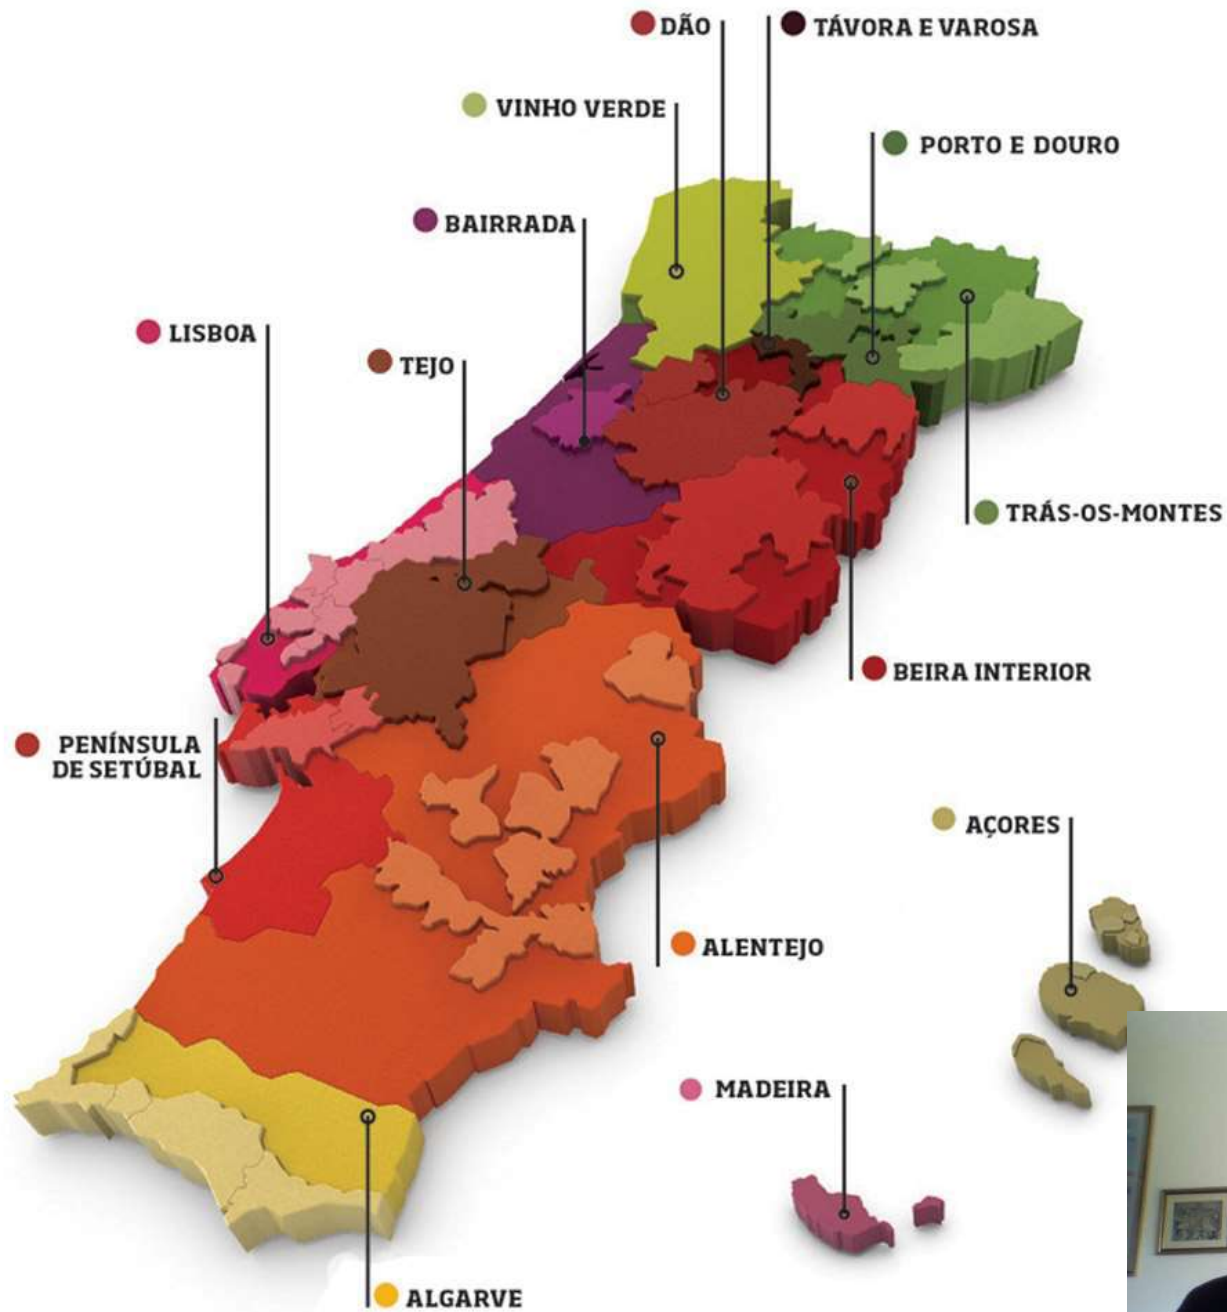

POLITÉCNICO DE
SANTARÉM

Erasmus+

WWW.IPSANTAREM.PT

IPSANTAREM

INSTITUTO POLITÉCNICO DE SANTARÉM

Escola Superior
Agraria
[IPSantarém]

Portugal
a wine country

Escola Superior Agrária
a wine school

Geographical Indications & DOCs

ILHAS

- AÇORES**
 - 26 DOC Graciosa
 - 27 DOC Biscoitos
 - 28 DOC Pico

VINHO REGIONAL AÇORES
- MADEIRA**
 - 25 DOC Madeira

VINHO REGIONAL TERRAS MADEIRENSES

Douro - Unesco World Heritage

Douro - Unesco World Heritage

Vinhos Verdes

Bairrada

Dão

REGIÃO DEMARCADA DO DÃO
SUB-REGIÕES
DÃO WINE REGION
SUB-REGIONS

Tejo

Tejo (Alorna)

Lisboa

Lisboa (Colares)

Peninsula de Setubal

Alentejo (esporão)

Alentejo

Algarve

Açores Islands

Pico - Açores

Pico - Açores