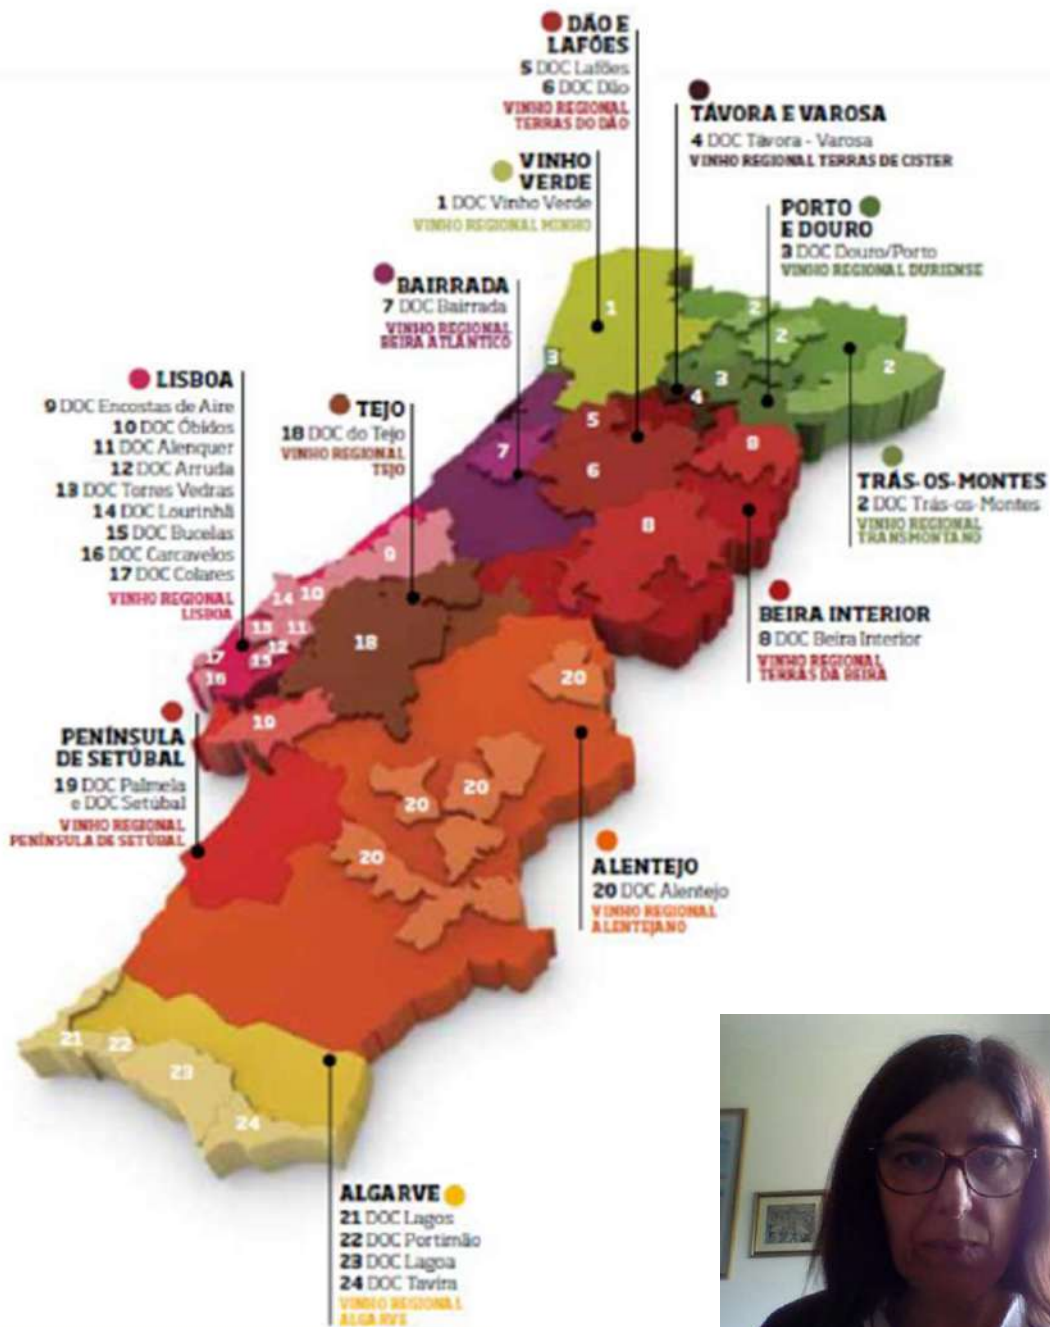

Geographical Indications & DOCs

ILHAS

- AÇORES**
 - 26 DOC Graciosa
 - 27 DOC Biscoitos
 - 28 DOC Pico

VINHO REGIONAL AÇORES
- MADEIRA**
 - 25 DOC Madeira

VINHO REGIONAL TERRAS MADEIRENSES

Douro - Unesco World Heritage

Douro - Unesco World Heritage

Vinhos Verdes

Bairrada

Dão

REGIÃO DEMARCADA DO DÃO
SUB-REGIÕES
DÃO WINE REGION
SUB-REGIONS

Tejo

Tejo (Alorna)

Lisboa

Lisboa (Colares)

Peninsula de Setubal

Alentejo (esporão)

Alentejo

Algarve

Açores Islands

Pico - Açores

Pico - Açores