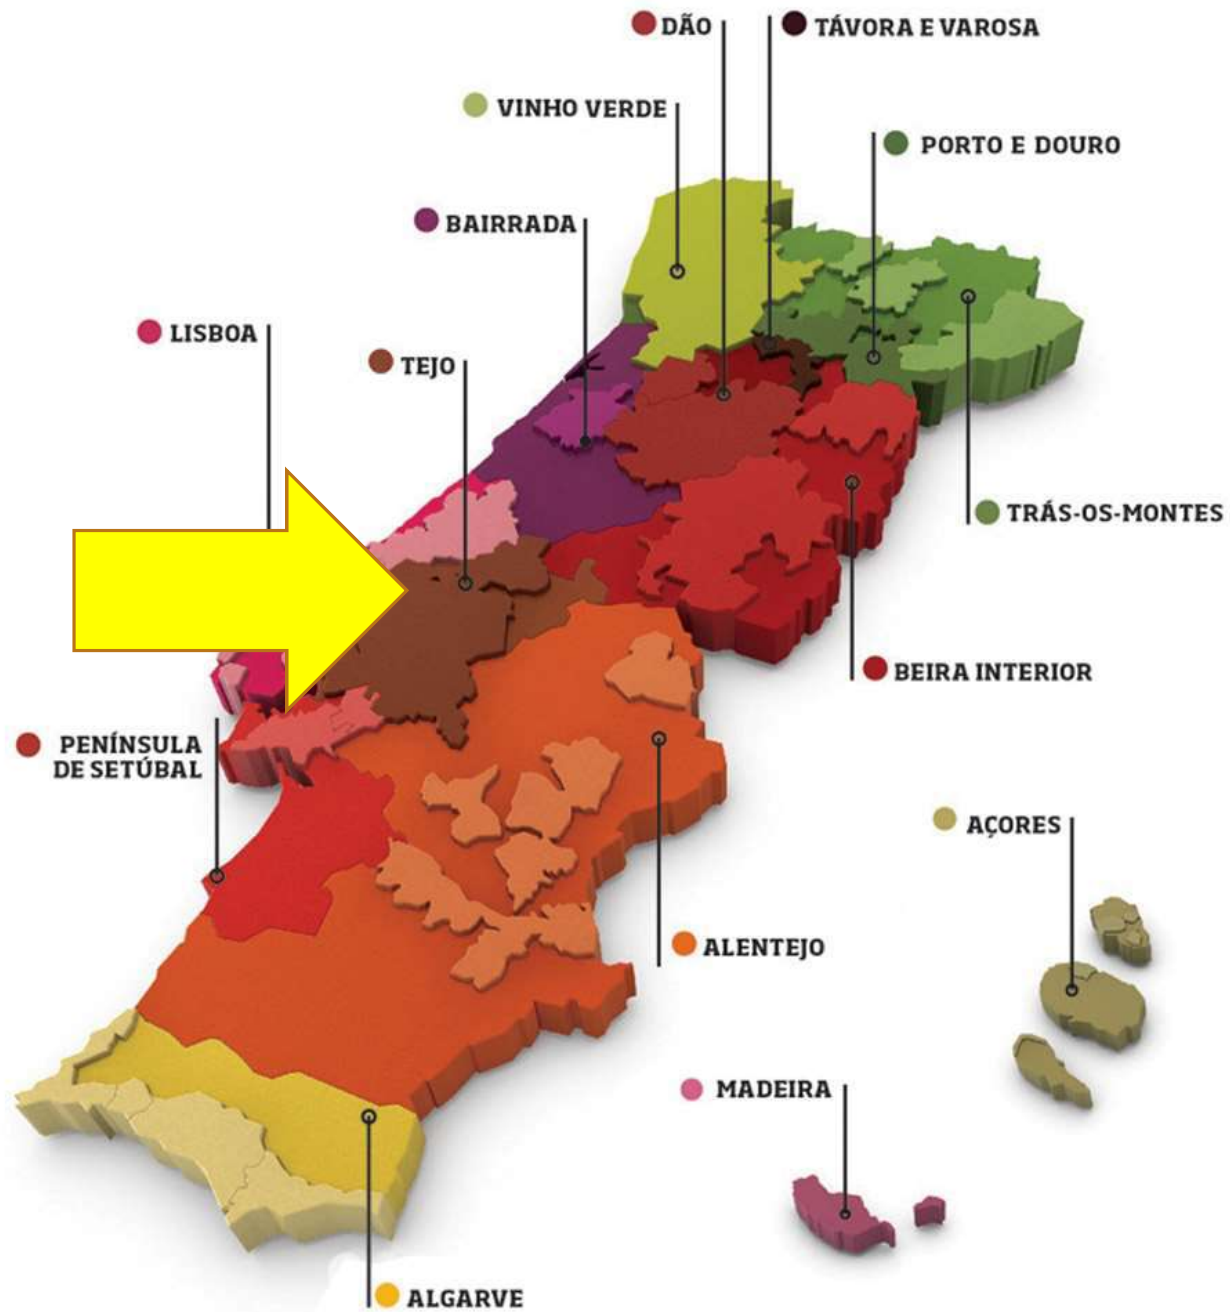

Geographical Indications & DOCs

ILHAS

- AÇORES**
 - 26 DOC Graciosa
 - 27 DOC Biscoitos
 - 28 DOC Pico

VINHO REGIONAL AÇORES
- MADEIRA**
 - 25 DOC Madeira

VINHO REGIONAL TERRAS MADEIRENSES

Douro - Unesco World Heritage

Douro - Unesco World Heritage

Vinhos Verdes

Bairrada

Dão

REGIÃO DEMARCADA DO DÃO
SUB-REGIÕES
DÃO WINE REGION
SUB-REGIONS

Tejo

Tejo (Alorna)

Lisboa

Lisboa (Colares)

Peninsula de Setubal

Alentejo (esporão)

Alentejo

Algarve

Açores Islands

Pico - Açores

Pico - Açores

Madeira Island

Madeira Island

The School wine

The vineyard

The vineyard

The winery

The winery

Harvest