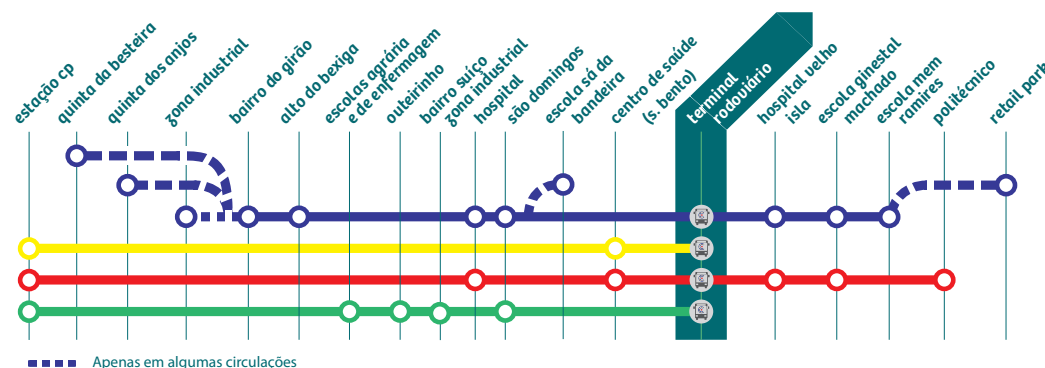

SCALABUS 1 Escolas

Dias úteis

Terminal Rodoviário	23:25	00:30
Hospital	23:31	00:36
Vale de Estacas (N3)	23:34	00:39
São Pedro	23:36	00:41
Bairro do Girão	23:40	00:45
Zona Industrial	23:42	00:47

Zona Industrial	00:13	01:13
Bairro do Girão	00:15	01:15
São Pedro	00:19	01:19
Vale de Estacas (N3)	00:21	01:21
Hospital	00:24	01:24
Terminal Rodoviário	00:30	01:30

Dias escolares

Esc. Mem Ramires	-	17:30	18:35
Esc. Ginestal Machado	-	17:33	18:38
Esc. Sá da Bandeira	13:30	17:41	18:46
São Domingos	13:36	17:47	18:52
Hospital	13:40	17:51	18:56
Esc. Dom João II	13:47	17:58	19:03
Jardim de Cima	13:50	18:01	19:06
Alto do Bexiga	13:53	18:04	19:09
São Pedro	13:56	18:07	19:12
Bairro Girão	14:00	18:11	19:16
Quinta da Besteira	14:05	18:16	19:21

Estes horários só se realizam em Período Escolar (PE).

DIAGRAMA DE REDE

--- Apenas em algumas circulações

Conheça o serviço e solicite o seu horário nas bilheteiras